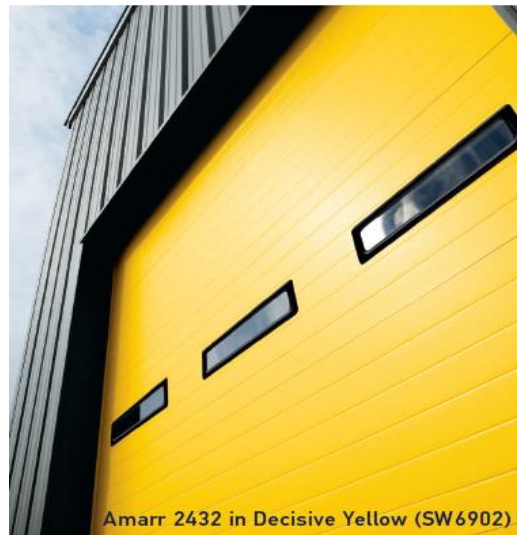

## SHERWIN WILLIAMS.

**SnapDry™ Paint Colors Approved for Exterior Use**  
 All colors are semi-gloss finish

**Yellows**

Antler Velvet	9111	Ginger Root	9095	Soft Fawn	9097	Umber*	6146
Artifact	6138	Hardware	6172	Song Thrush	9112	Universal Khaki	6150
Barro Verde	9123	Harmonic Tan	6136	Superior Bronze	6152	Urban Jungle	9117
Basket Beige	6143	High Tea	6159	Tarnished Treasure	9118	Utaupeia	9088
Beige Intenso	9096	Honed Soapstone	9126	Tea Chest	6103	Utterly Beige	6080
Believable Buff	6120	Iced Mocha	9092	Thatch Brown	6145	Verde Marron	9124
Bengal Grass	6411	Ivoire	6127	Touch of Sand	9085	Wool Skein	6148
Best Bronze*	6160	Jute Brown	6096	Tres Naturale	9101	Woven Wicker	9104
Brassy	6410	Kilim Beige	6106	Tupelo Tree	6417		
Burlap	6137	Latte	6108				
Caraibe	9090	Lightweight Beige	6092				
Chatroom	6171	Muddled Basil*	7745				
Cobble Brown	6082	Mudslide	9113				
Cocoa Whip	9084	Napery	6386				
Coconut Husk*	6111	Nearly Brown	9093				
Cocoon	6173	Nomadic Desert	6107				
Cool Beige	9086	Playa Arenosa	9094				
Cowboy Boots*	9115	Practical Beige	6100				
Craft Paper	6125	Quinoa	9102				
Decisive Yellow	6902	Quiver tan	6151				
Diverse Beige	6079	Realist Beige	6078				
Double Latte	9108	Saddle Up*	9099				
Down Home	6081	Saguaro*	6419				
Dried Edamame	9122	Sand Dollar	6099				
El Caramelo	9106	Sands of Time	6101				
Fallen Leaves	9114	Sawdust	6158				
Familiar Beige	6093	Sawgrass Basket	9121				
Farro	9103	Sensational Sand	6094				
Favorite Tan	6157	Smoky Beige	9087				