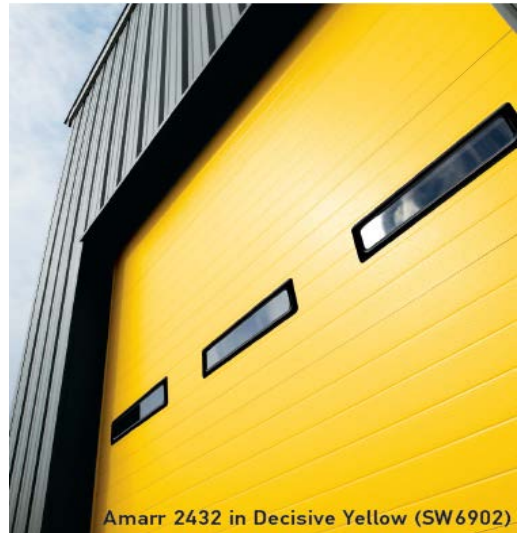

## SHERWIN WILLIAMS.

**SnapDry™ Paint Colors Approved for Exterior Use**  
 All colors are semi-gloss finish

**Yellows**

Antler Velvet	9111	Ginger Root	9095	Soft Fawn	9097	Tupelo Tree	6417
Artifact	6138	Hardware	6172	Softer Tan	6141	Umber*	6146
Barro Verde	9123	Harmonic Tan	6136	Song Thrush	9112	Universal Khaki	6150
Basket Beige	6143	High Tea	6159	Superior Bronze	6152	Urban Jungle	9117
Beige Intenso	9096	Honed Soapstone	9126	Tarnished Treasure	9118	Utaupeia	9088
Believable Buff	6120	Iced Mocha	9092	Tea Chest	6103	Utterly Beige	6080
Bengal Grass	6411	Ivoire	6127	Thatch Brown	6145	Verde Marron	9124
Best Bronze*	6160	Jute Brown	6096	Touch of Sand	9085	Wool Skein	6148
Brassy	6410	Kilim Beige	6106	Tres Naturale	9101	Woven Wicker	9104
Burlap	6137	Latte	6108				
Caraibe	9090	Lightweight Beige	6092				
Chatroom	6171	Muddled Basil*	7745				
Cobble Brown	6082	Mudslide	9113				
Cocoa Whip	9084	Napery	6386				
Coconut Husk*	6111	Nearly Brown	9093				
Cocoon	6173	Nomadic Desert	6107				
Cool Beige	9086	Playa Arenosa	9094				
Cowboy Boots*	9115	Practical Beige	6100				
Craft Paper	6125	Quinoa	9102				
Decisive Yellow	6902	Quiver tan	6151				
Diverse Beige	6079	Realist Beige	6078				
Double Latte	9108	Saddle Up*	9099				
Down Home	6081	Saguaro*	6419				
Dried Edamame	9122	Sand Dollar	6099				
El Caramelo	9106	Sands of Time	6101				
Fallen Leaves	9114	Sawdust	6158				
Familiar Beige	6093	Sawgrass Basket	9121				
Farro	9103	Sensational Sand	6094				
Favorite Tan	6157	Smoky Beige	9087				