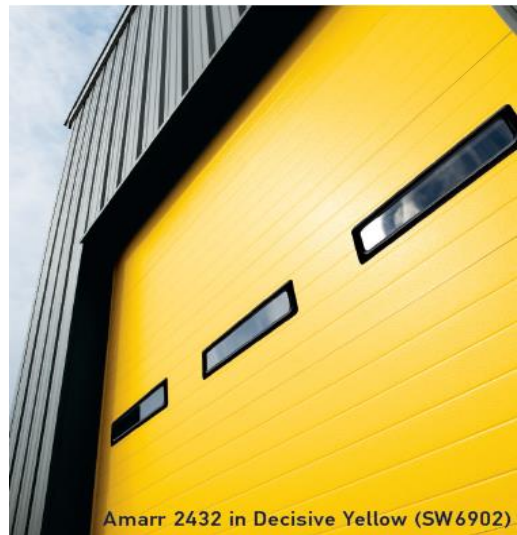

## SHERWIN WILLIAMS.

**SnapDry™ Paint Colors Approved for Exterior Use**  
All colors are Satin finish

**Yellows**

Antler Velvet	9111	Ginger Root	9095	Soft Fawn	9097	Umber*	6146
Artifact	6138	Hardware	6172	Song Thrush	9112	Universal Khaki	6150
Barro Verde	9123	Harmonic Tan	6136	Superior Bronze	6152	Urban Jungle	9117
Basket Beige	6143	High Tea	6159	Tarnished Treasure	9118	Utaupeia	9088
Beige Intenso	9096	Honed Soapstone	9126	Tea Chest	6103	Utterly Beige	6080
Believable Buff	6120	Iced Mocha	9092	Thatch Brown	6145	Verde Marron	9124
Bengal Grass	6411	Ivoire	6127	Touch of Sand	9085	Wool Skein	6148
Best Bronze*	6160	Jute Brown	6096	Tres Naturale	9101	Woven Wicker	9104
Brassy	6410	Kilim Beige	6106	Tupelo Tree	6417		
Burlap	6137	Latte	6108				
Caraibe	9090	Lightweight Beige	6092				
Chatroom	6171	Muddled Basil*	7745				
Cobble Brown	6082	Mudslide	9113				
Cocoa Whip	9084	Napery	6386				
Coconut Husk*	6111	Nearly Brown	9093				
Cocoon	6173	Nomadic Desert	6107				
Cool Beige	9086	Playa Arenosa	9094				
Cowboy Boots*	9115	Practical Beige	6100				
Craft Paper	6125	Quinoa	9102				
Decisive Yellow	6902	Quiver tan	6151				
Diverse Beige	6079	Realist Beige	6078				
Double Latte	9108	Saddle Up*	9099				
Down Home	6081	Saguaro*	6419				
Dried Edamame	9122	Sand Dollar	6099				
El Caramelo	9106	Sands of Time	6101				
Fallen Leaves	9114	Sawdust	6158				
Familiar Beige	6093	Sawgrass Basket	9121				
Farro	9103	Sensational Sand	6094				
Favorite Tan	6157	Smoky Beige	9087				